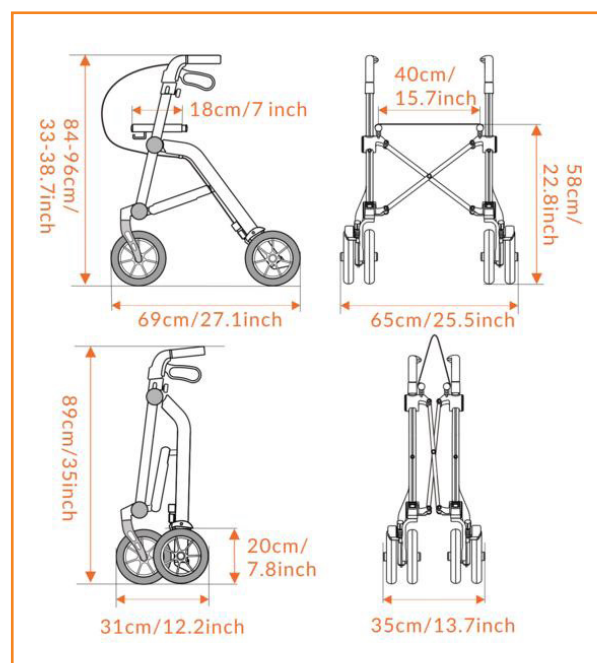

ACCESSOIRES

- Trive Grand sac de transport
- prix: € 89
- nr° article: 5060785760341

Mobio®

aides ergonomiques & design

Hillarestraat 20
9160 Lokeren

info@mobio.be
www.mobio.be

TEL 09 328 77 23
FAX 09 296 11 05

BANQUE BE06 0017 5063 8822 | GEBABEBB
TVA BE0599 878 088