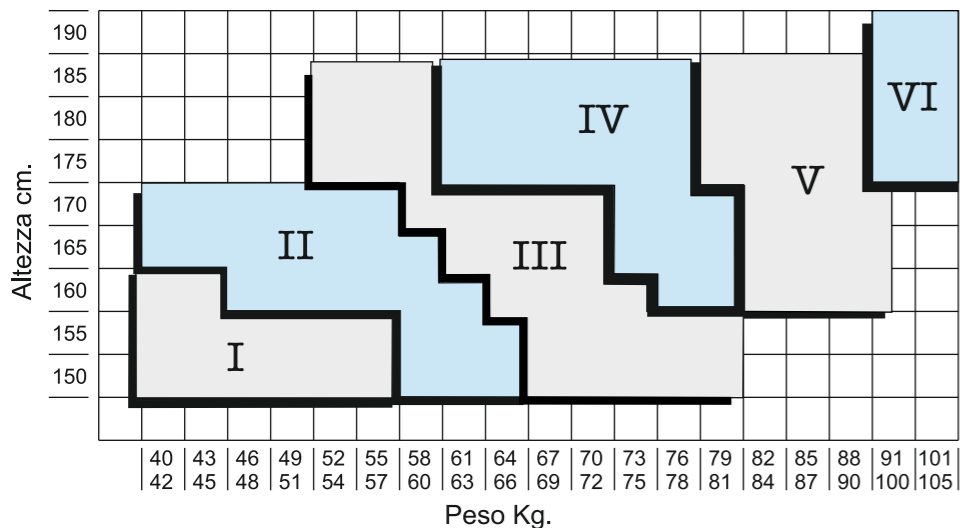

# TABELLA MISURE PER LE LINEE 12-18

# SCHEDE DETTAGLIATE DEI PRODOTTI E TAGLIE

## Linea velata

LINEA 12	COLLANT					
	1 <sup>a</sup>	2 <sup>a</sup>	3 <sup>a</sup>	4 <sup>a</sup>	5 <sup>a</sup>	6 <sup>a</sup>
BLU						
GLACE'						
NERO						
LAMA						
CIPRIA						
NATURALE						
VISIONE						
MOYEN						
MARRONE						
RAMIER						
FUMO						
	COLLANT GESTANTE					
	2 <sup>a</sup>	3 <sup>a</sup>	4 <sup>a</sup>	5 <sup>a</sup>		
NERO						
GLACE'						
LAMA						
	AUTOREGGENTE					
	2 <sup>a</sup>	3 <sup>a</sup>	4 <sup>a</sup>	5 <sup>a</sup>		
NERO						
GLACE'						
LAMA						
	GAMBALETTA					
	1 <sup>a</sup>	2 <sup>a</sup>	3 <sup>a</sup>	4 <sup>a</sup>	5 <sup>a</sup>	6 <sup>a</sup>
NERO						
NATURALE						
CIPRIA						